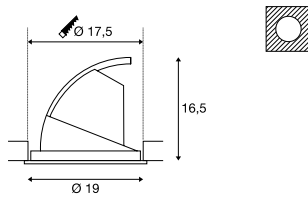

## Productspecificaties

1000 mA/1050 mA | 38 W  
Materiaal: aluminium

## Maattekening

## Aanwijzing

Materiaaldikte montagevlak: 30 mm