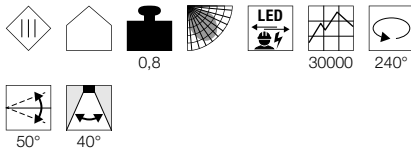

Productspecificaties

1000 mA/1050 mA | 38 W
Materiaal: aluminium